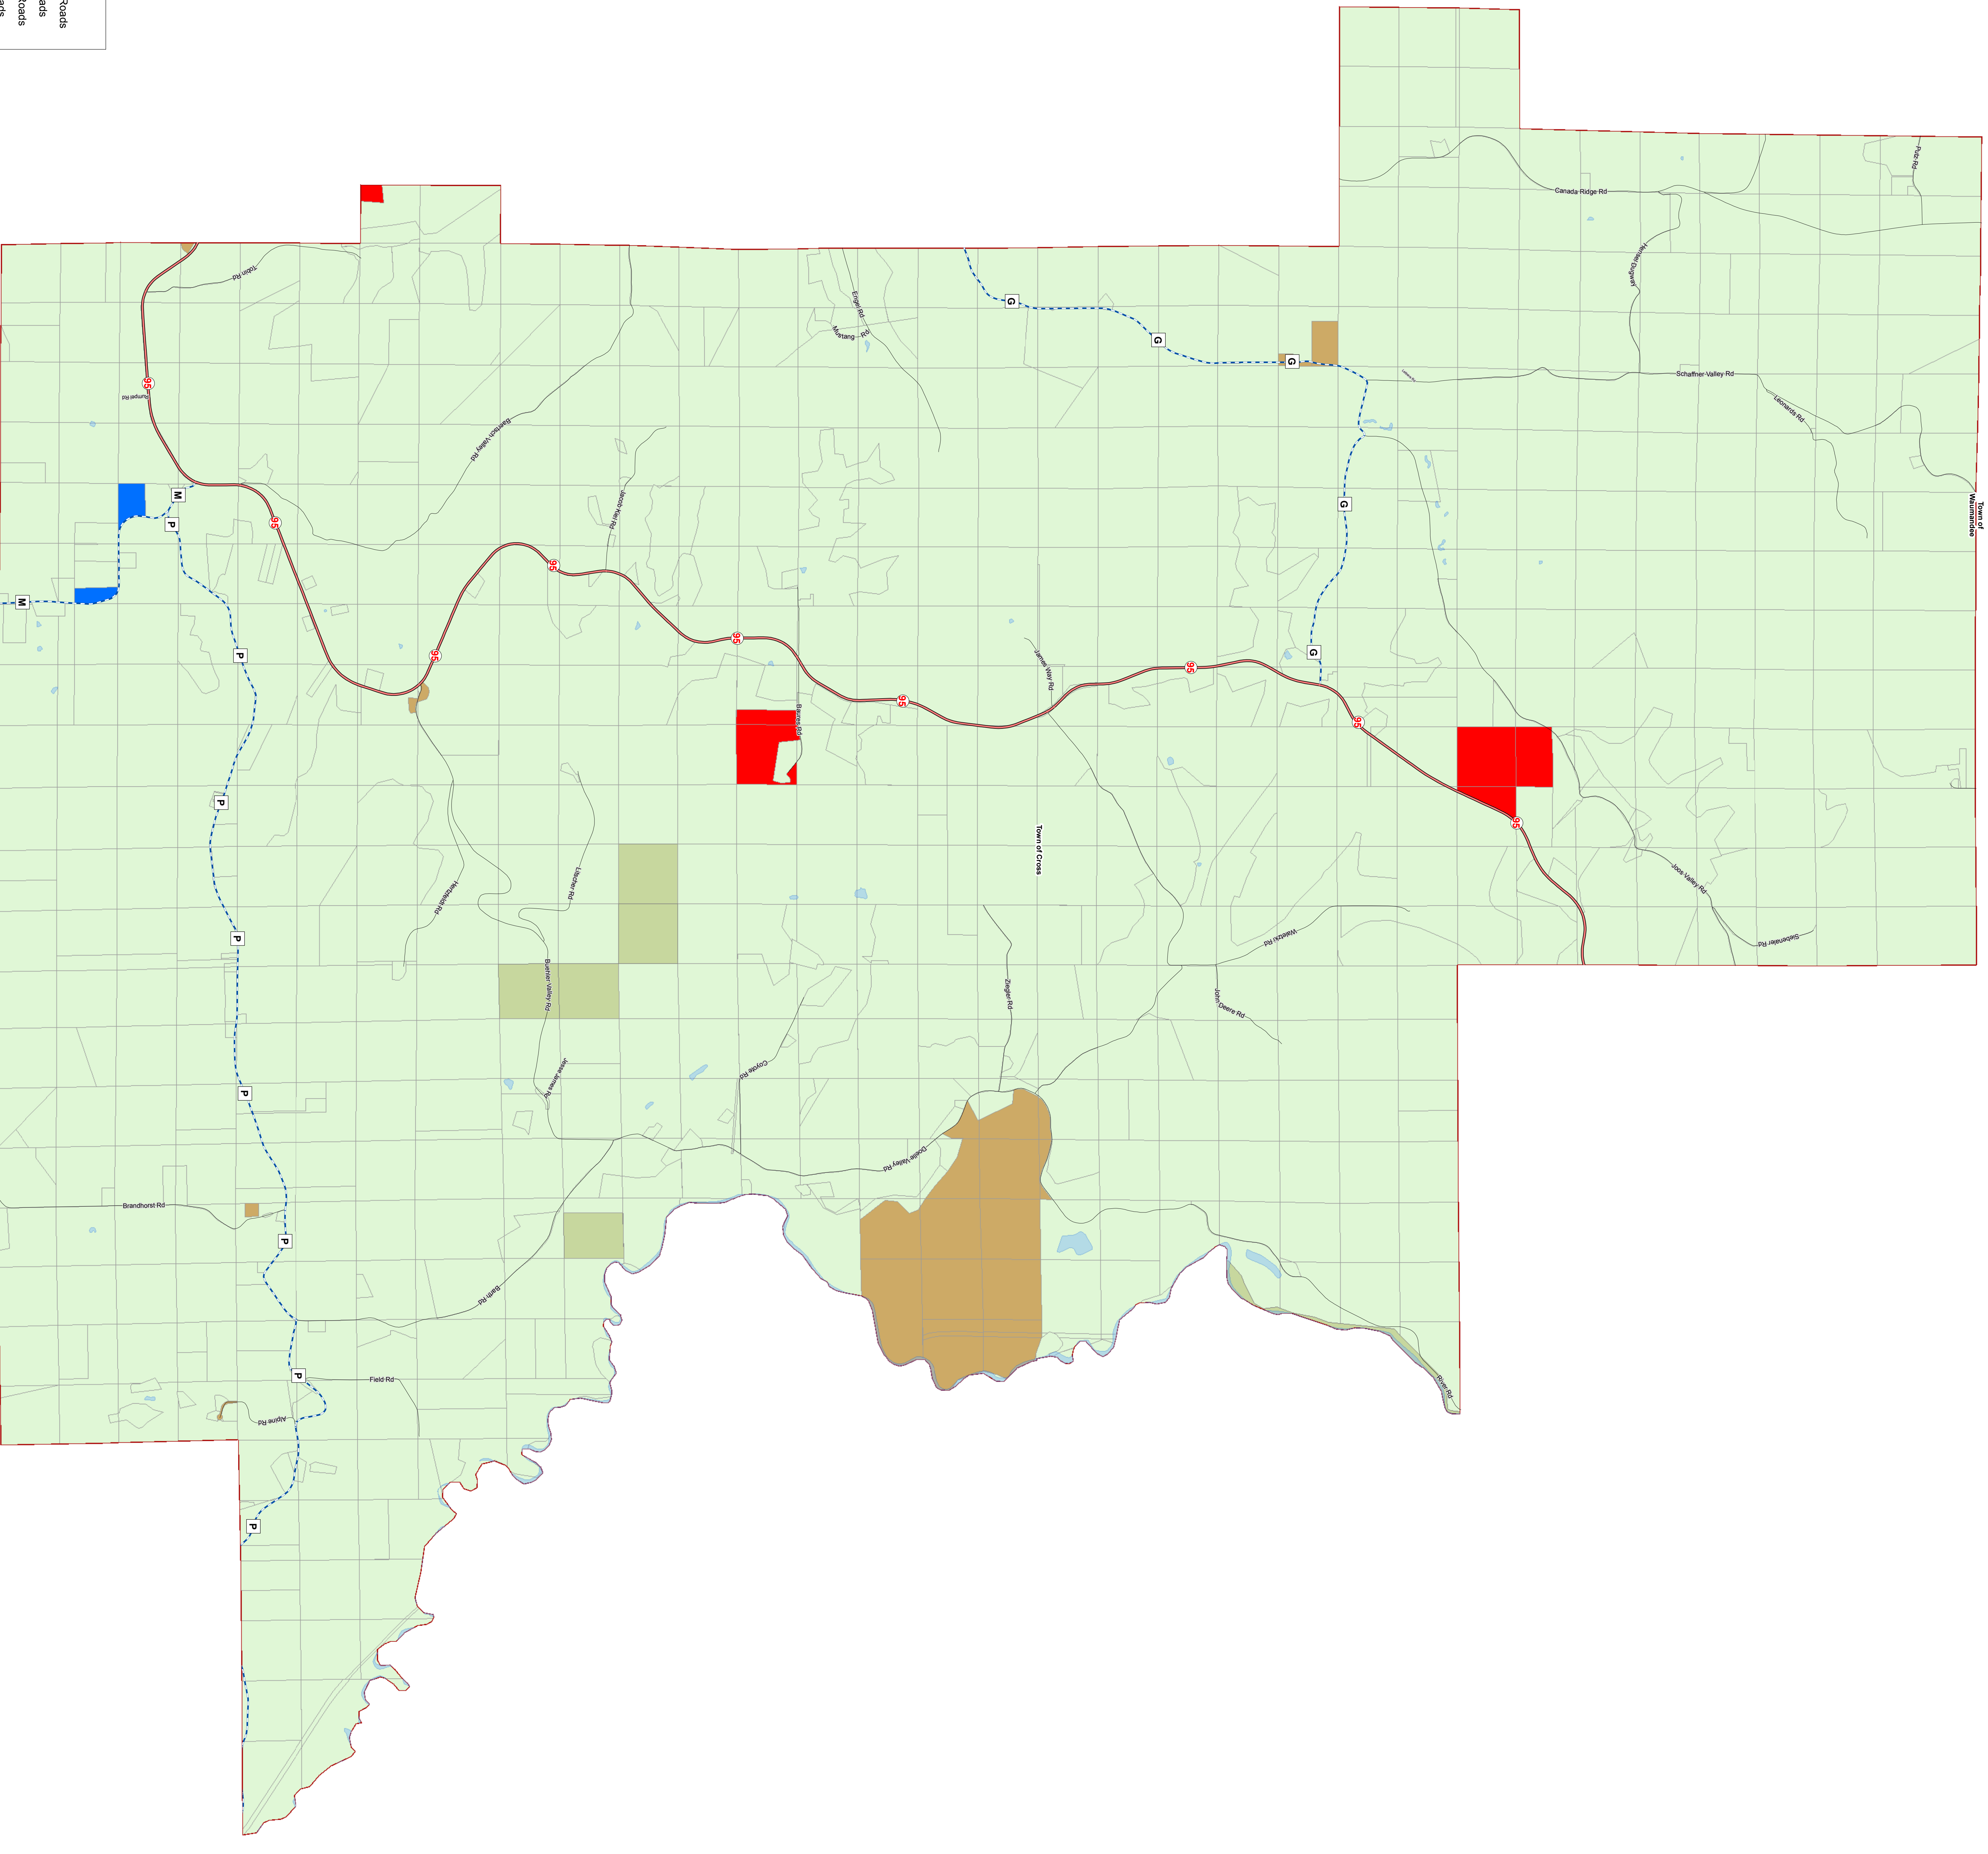

# BUFFALO COUNTY ZONING DISTRICTS MAP V6

## Town of Cross

Legend	
	Federal Roads
	State Roads
	County Roads
	Town Roads
	Water Bodies
	County Boundary
	Industrial
	Conservation
	Residential
	Commercial
	ANR 5
	ANR 10
	ANR 20
	ANR 40
	ANR 75
	ANR 100
	ANR 150
	ANR 200
	ANR 250
	ANR 300
	ANR 350
	ANR 400
	ANR 450
	ANR 500
	ANR 550
	ANR 600
	ANR 650
	ANR 700
	ANR 750
	ANR 800
	ANR 850
	ANR 900
	ANR 950
	ANR 1000